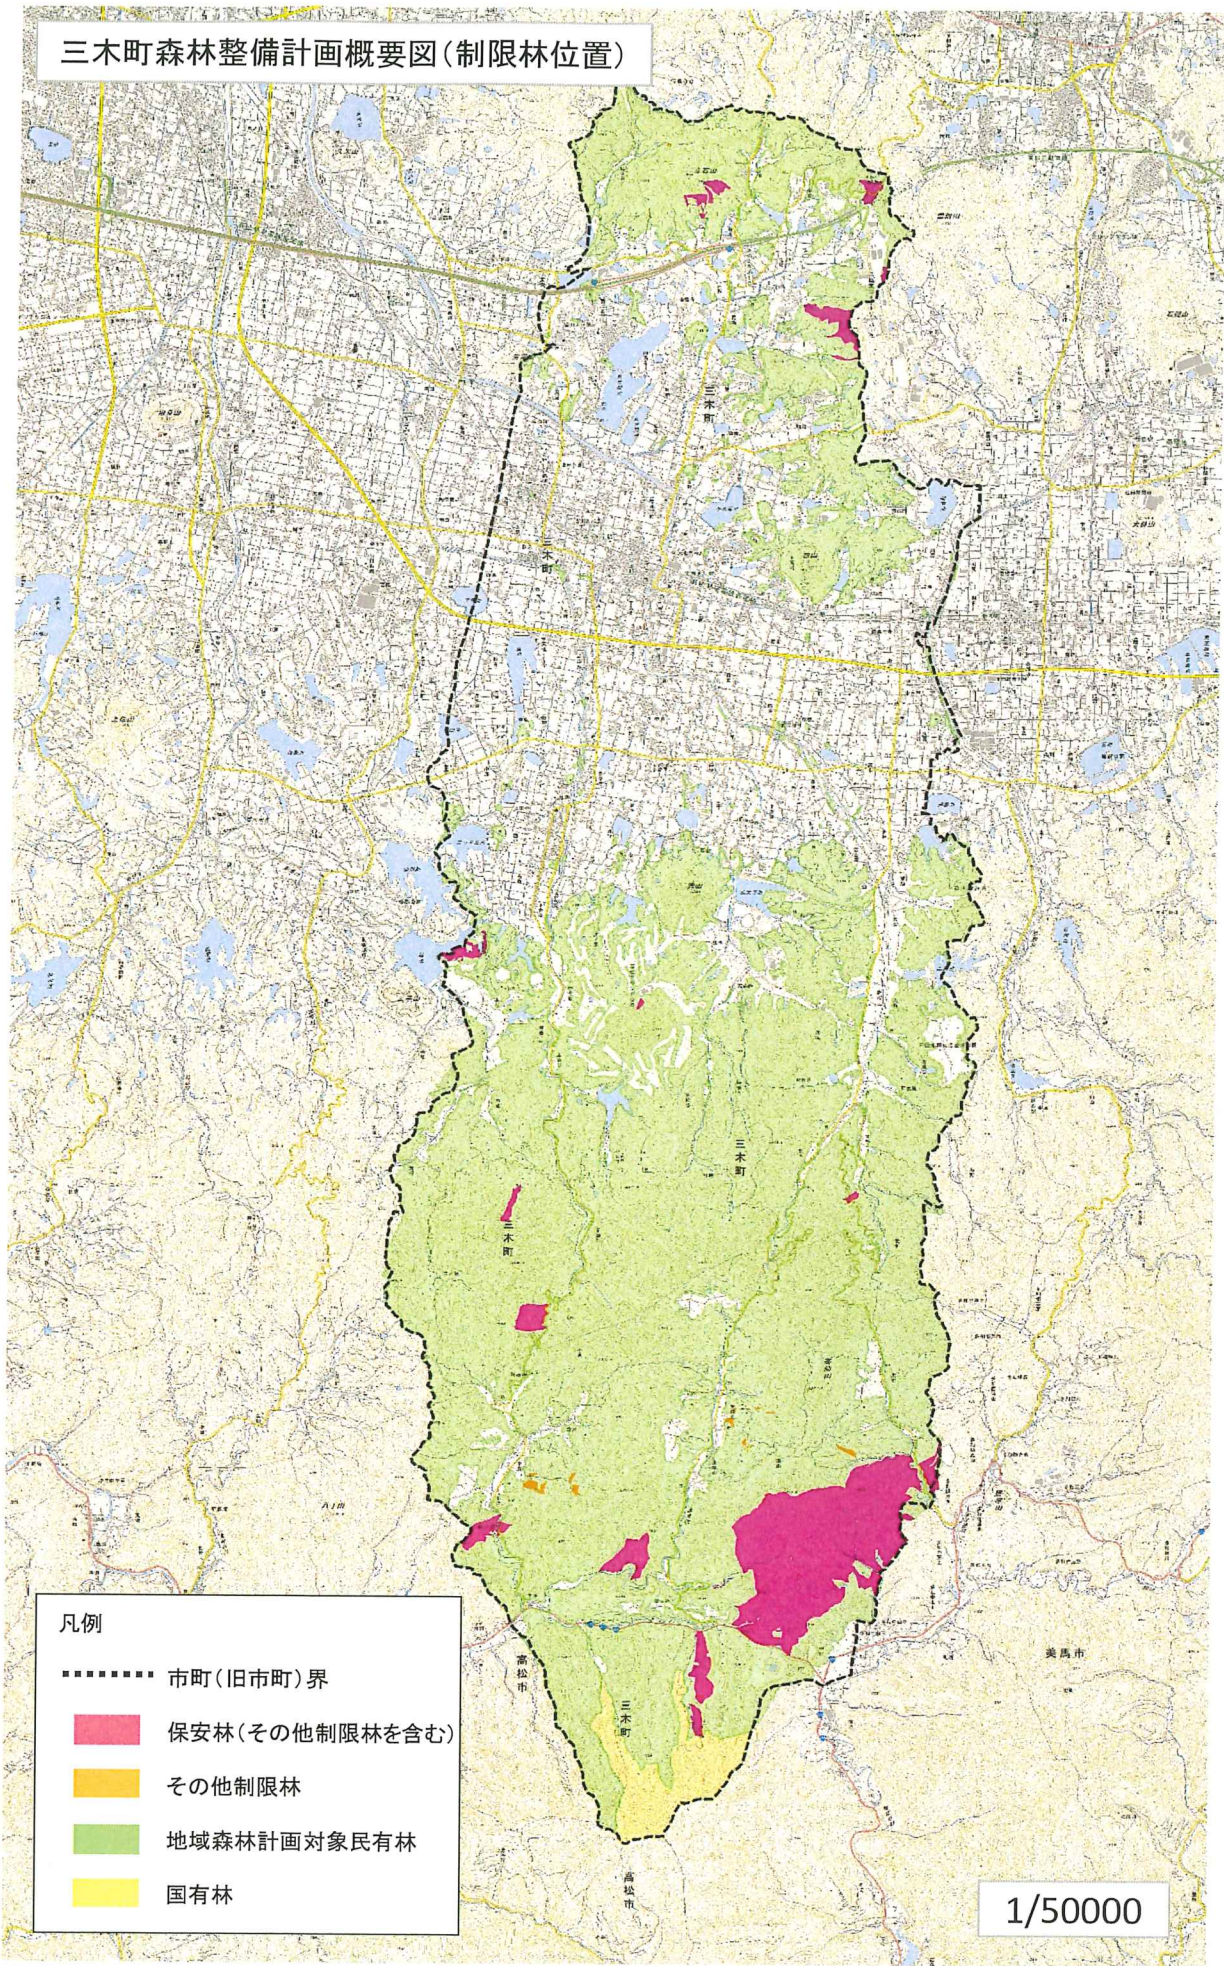

# 三木町森林整備計画概要図

三木町森林整備計画概要図(制限林位置)

凡例

- 市町(旧市町)界
- 保安林(その他制限林を含む)
- その他制限林
- 地域森林計画対象民有林
- 国有林

1/50000

# 三木町森林整備計画概要図(人工林位置)

三木町森林整備計画概要図(鳥獣害防止森林区域)

凡例

- 市町(旧市町)界
- 鳥獣害防止森林区域

1/50000

# 公益的機能別施業森林の区域(三木町)

高松市