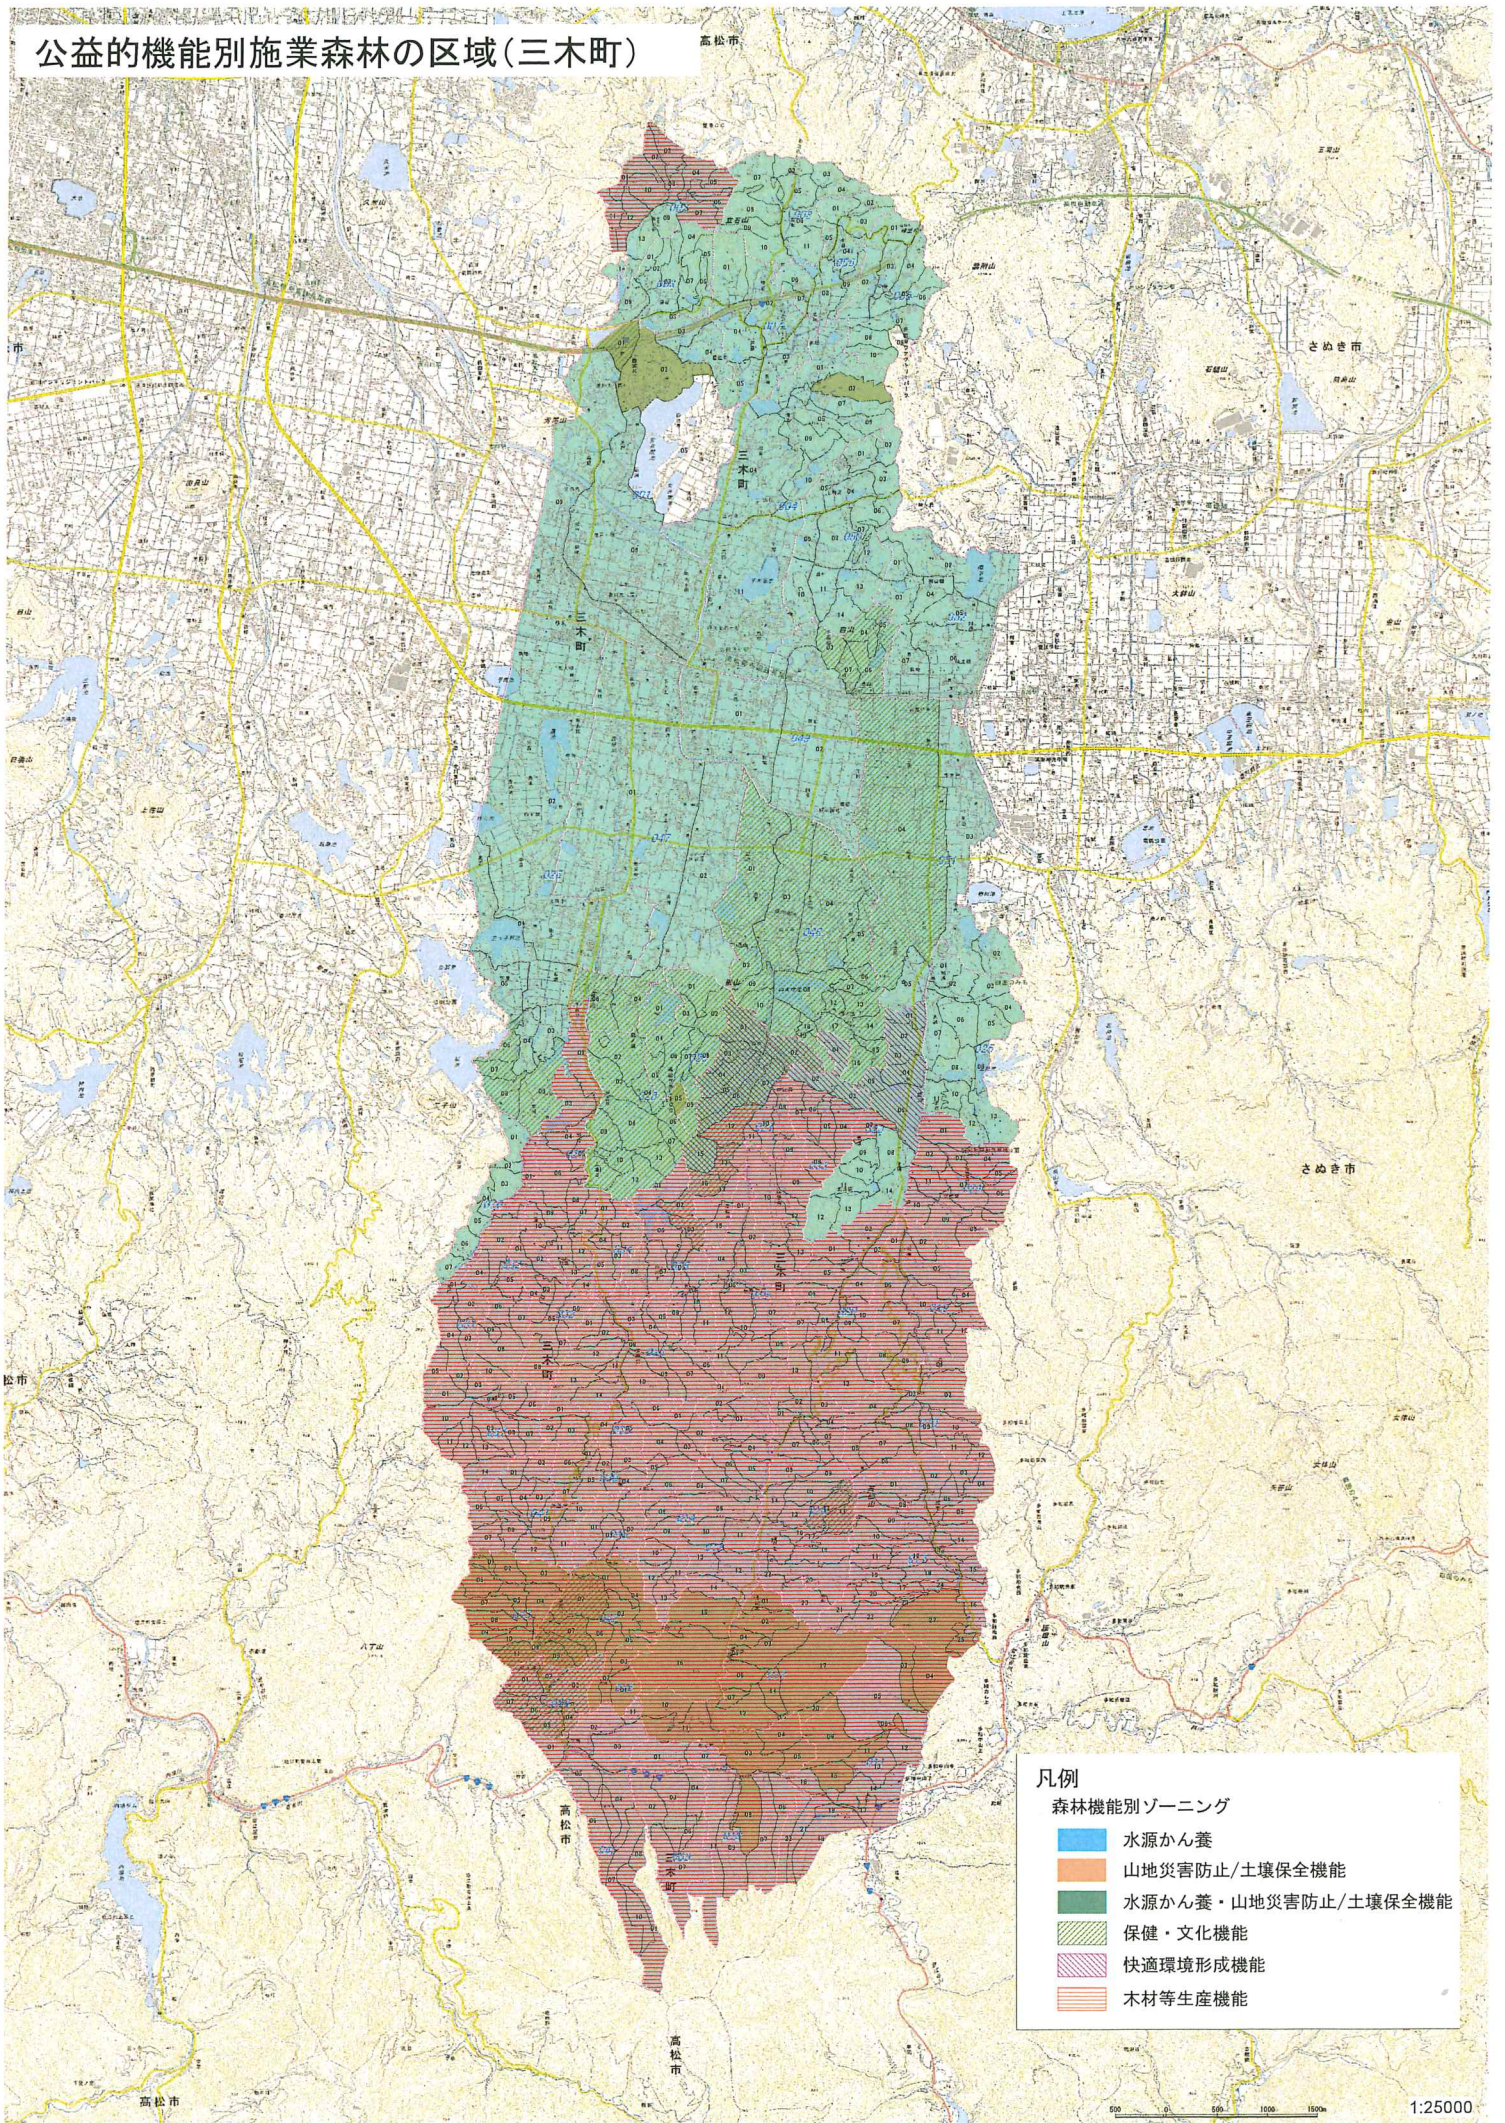

# 三木町森林整備計画概要図

三木町森林整備計画概要図(制限林位置)

凡例

- 市町(旧市町)界
- 保安林(その他制限林を含む)
- その他制限林
- 地域森林計画対象民有林
- 国有林

1/50000

# 三木町森林整備計画概要図(人工林位置)

三木町森林整備計画概要図(鳥獣害防止森林区域)

凡例

- 市町(旧市町)界
- 鳥獣害防止森林区域

1/50000

# 公益的機能別施業森林の区域(三木町)

高松市

## 凡例