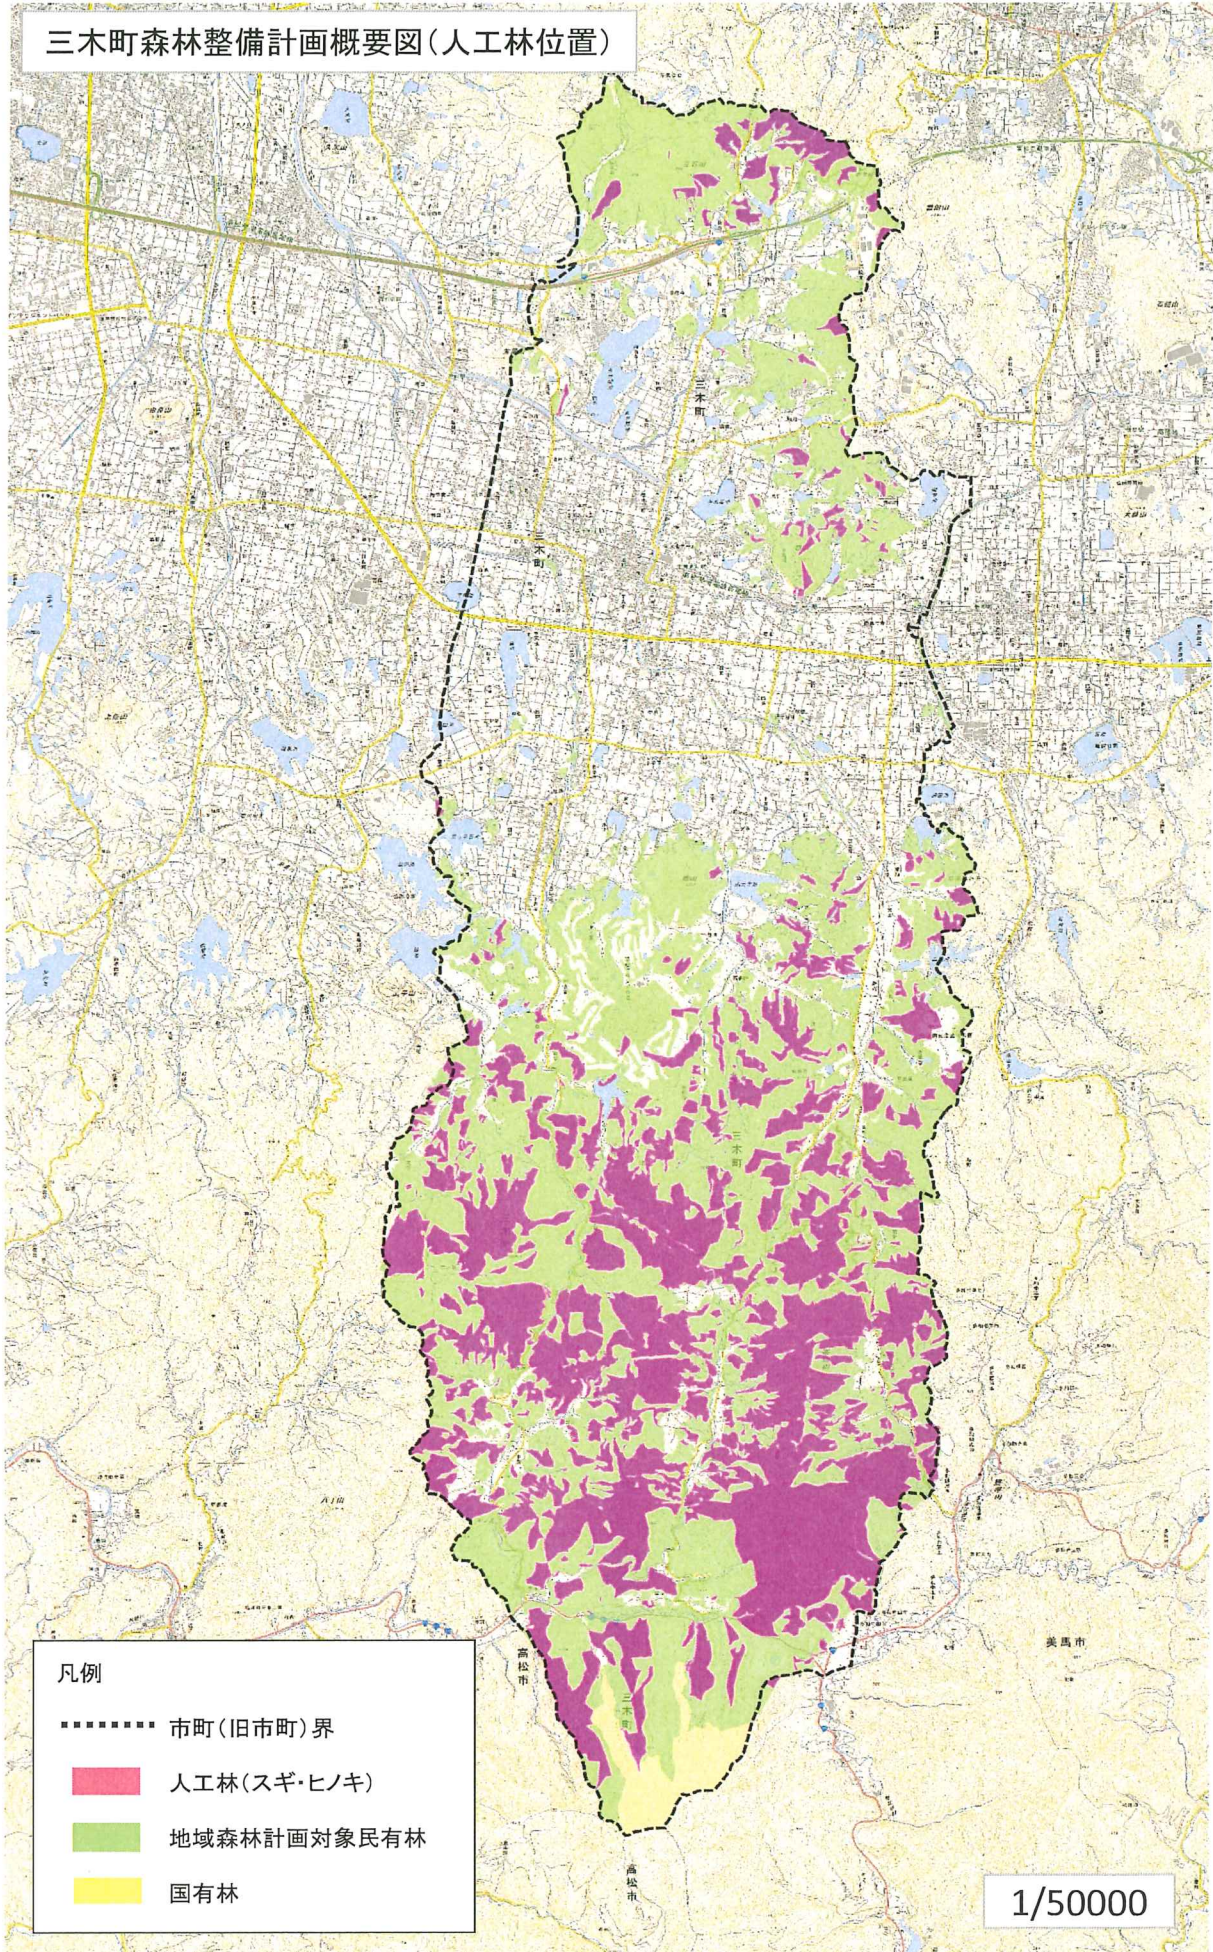

# 三木町森林整備計画概要図

三木町森林整備計画概要図(制限林位置)

凡例

- 市町(旧市町)界
- 保安林(その他制限林を含む)
- その他制限林
- 地域森林計画対象民有林
- 国有林

1/50000

# 三木町森林整備計画概要図(人工林位置)

三木町森林整備計画概要図(鳥獣害防止森林区域)

凡例

- 市町(旧市町)界
- 鳥獣害防止森林区域

1/50000

# 公益的機能別施業森林の区域(三木町)

高松市