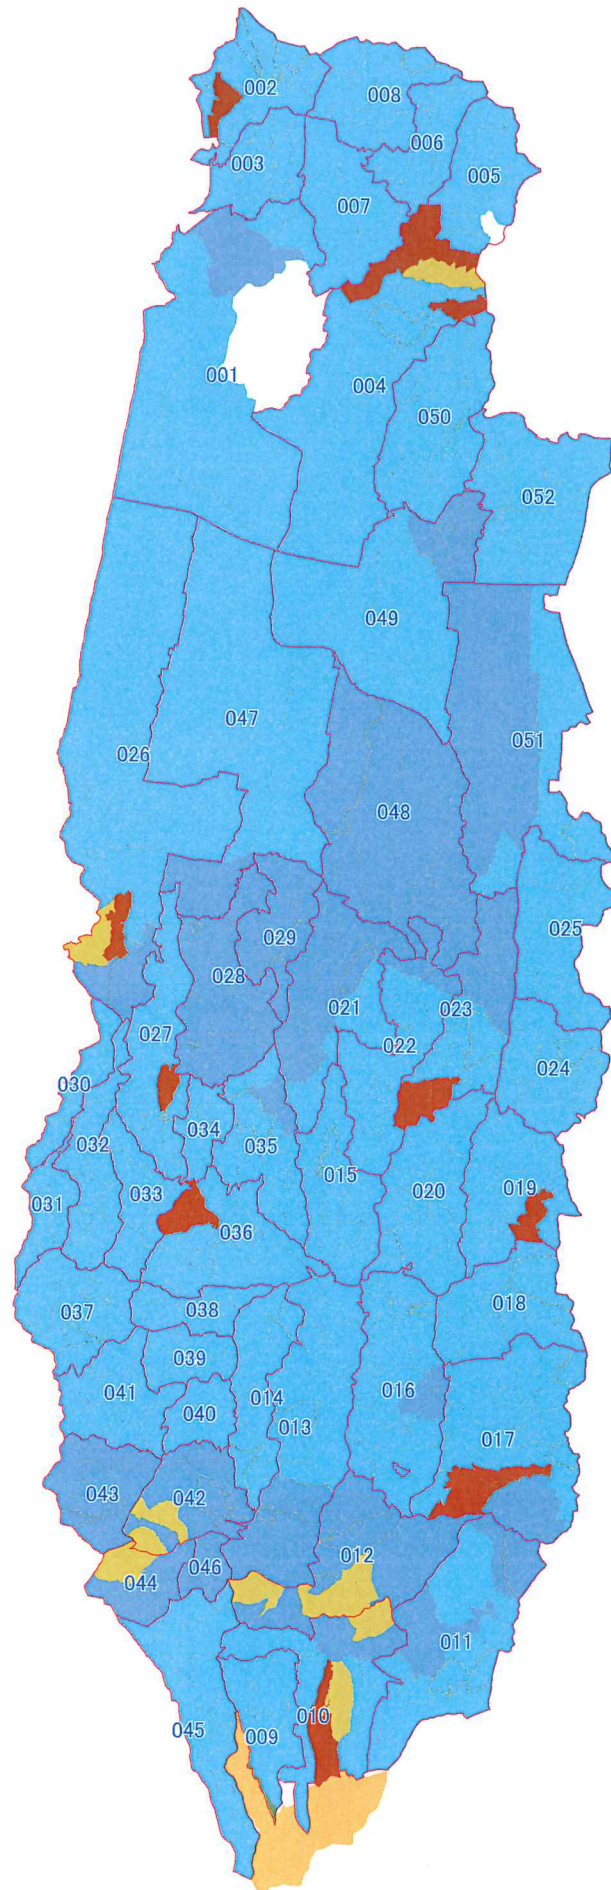

公益的機能別施業森林の施業方法(三木町)

—○ 林班界・林班番号

■ 国有林

準林班推進方向

- 伐期延長
- 長期伐期施業
- 複層林施業(除く択伐)
- 複層林施業(択伐)
- 特定広葉樹
- 通常伐期
- 伐期延長・複層林施業(択伐)
- 長伐期施業・複層林施業(択伐)
- 通常伐期・複層林施業(択伐)
- 白地