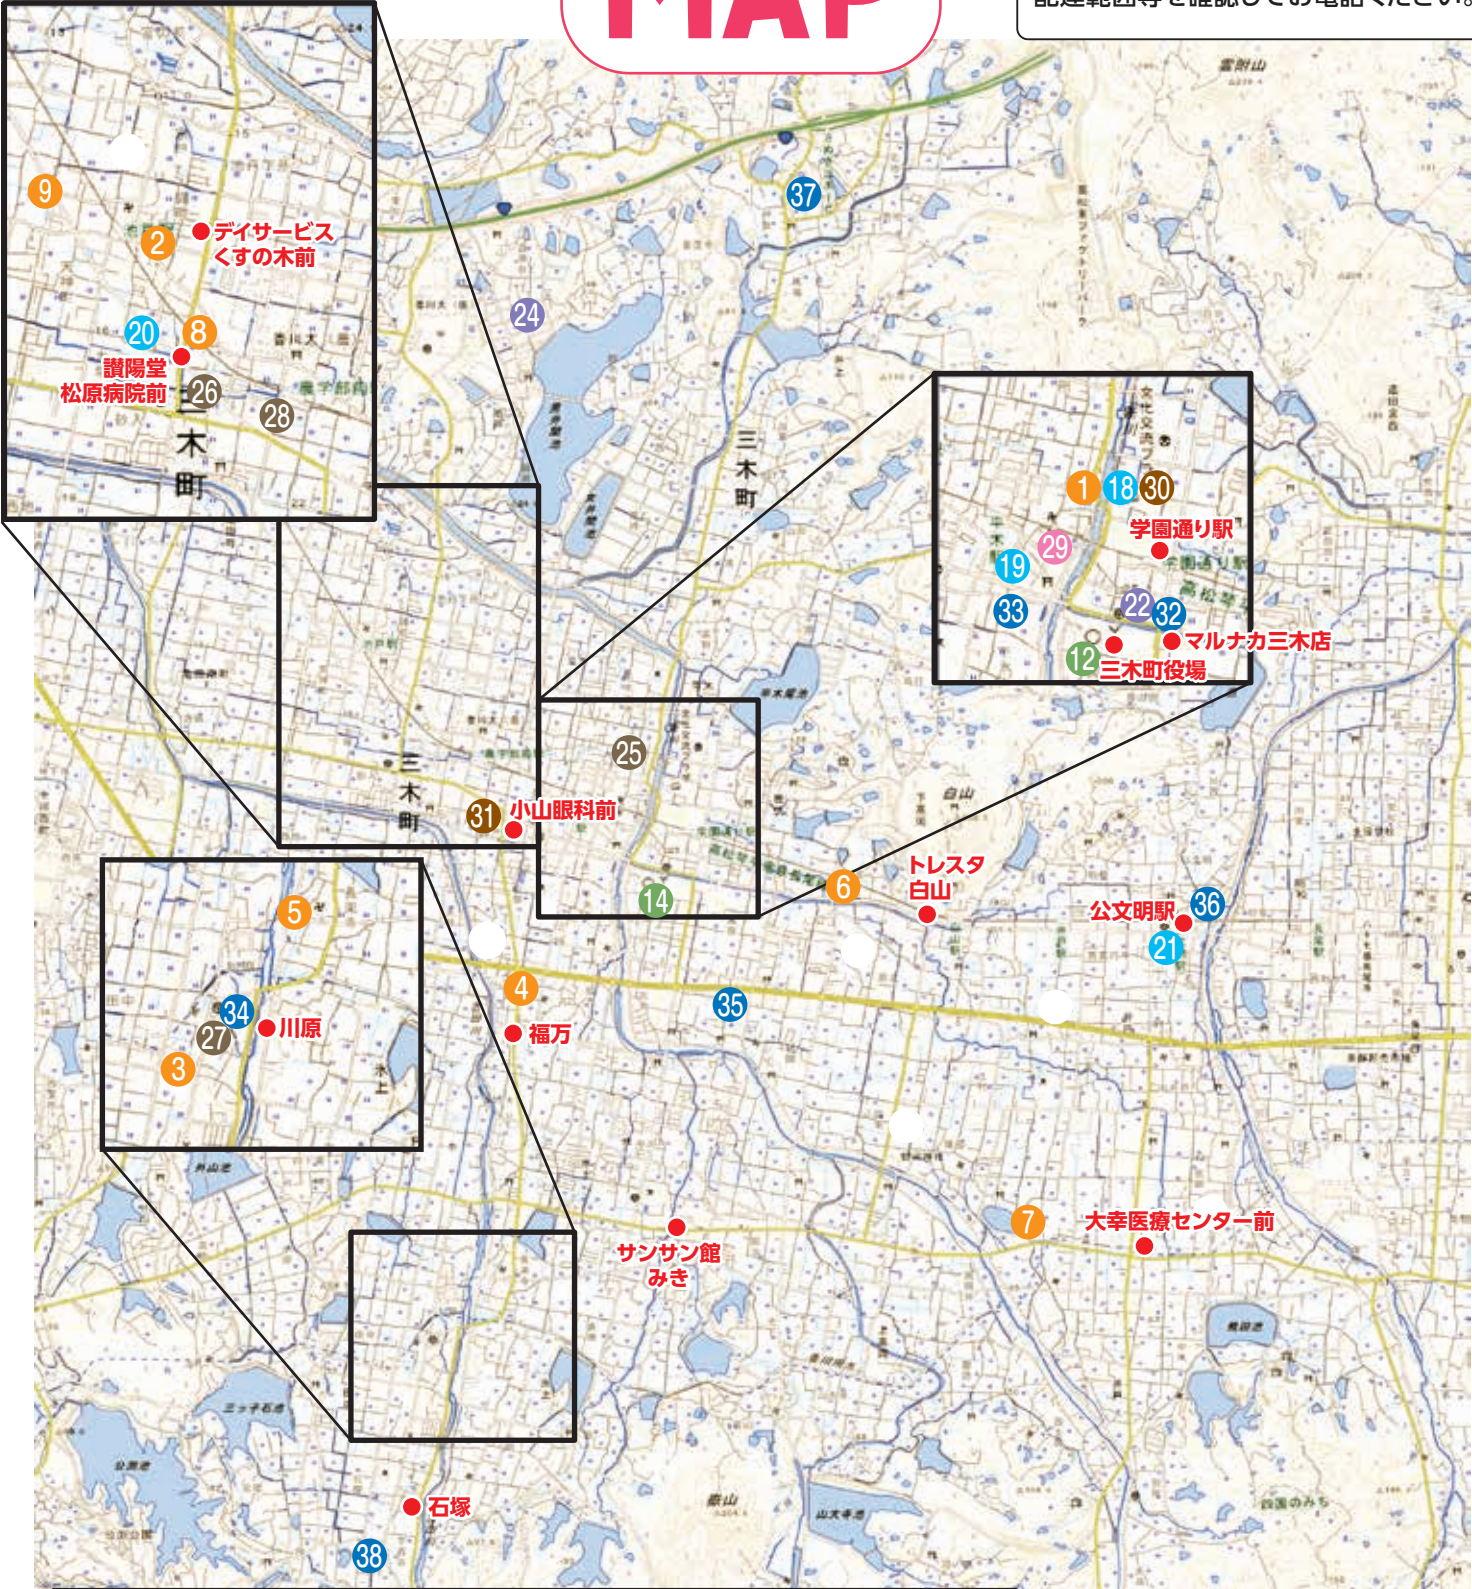

問い合わせ先

三木町役場 地域包括支援センター

☎ 087-891-3321

高齢者の生活について、お悩み事などありましたら、お気軽にご相談ください。

MAP

商店を本誌内の番号で表示しています。
配達範囲等を確認してお電話ください。

(町外の商店所在地)

- ⑩ 移動スーパーとくし丸 (26号車) 徳島県鳴門市鳴門町土佐泊浦字黒山246番地3
- ⑪ フジ移動スーパーおまかせくん 高松市十川東町55番地1
- ⑬ ありえす さぬき市大川町富田中2962番地
- ⑭ 生活協同組合 コープかがわ 高松市新北町14番地27
- ⑮ ワタミの宅食 香川さぬき営業所 さぬき市志度1057番地5
- ⑯ ハッピービーンズ 高松市十川東町65番地2
- ⑰ ライフデリ さぬき市三木町店 高松市藤塚町2丁目6番17号
- ⑳ ㈱白洋舎の宅配クリーニング&おそうじくん 高松市郷東町135番地1
- ㉟ メガネ・時計・補聴器のハスイ 高松市田町9番地25