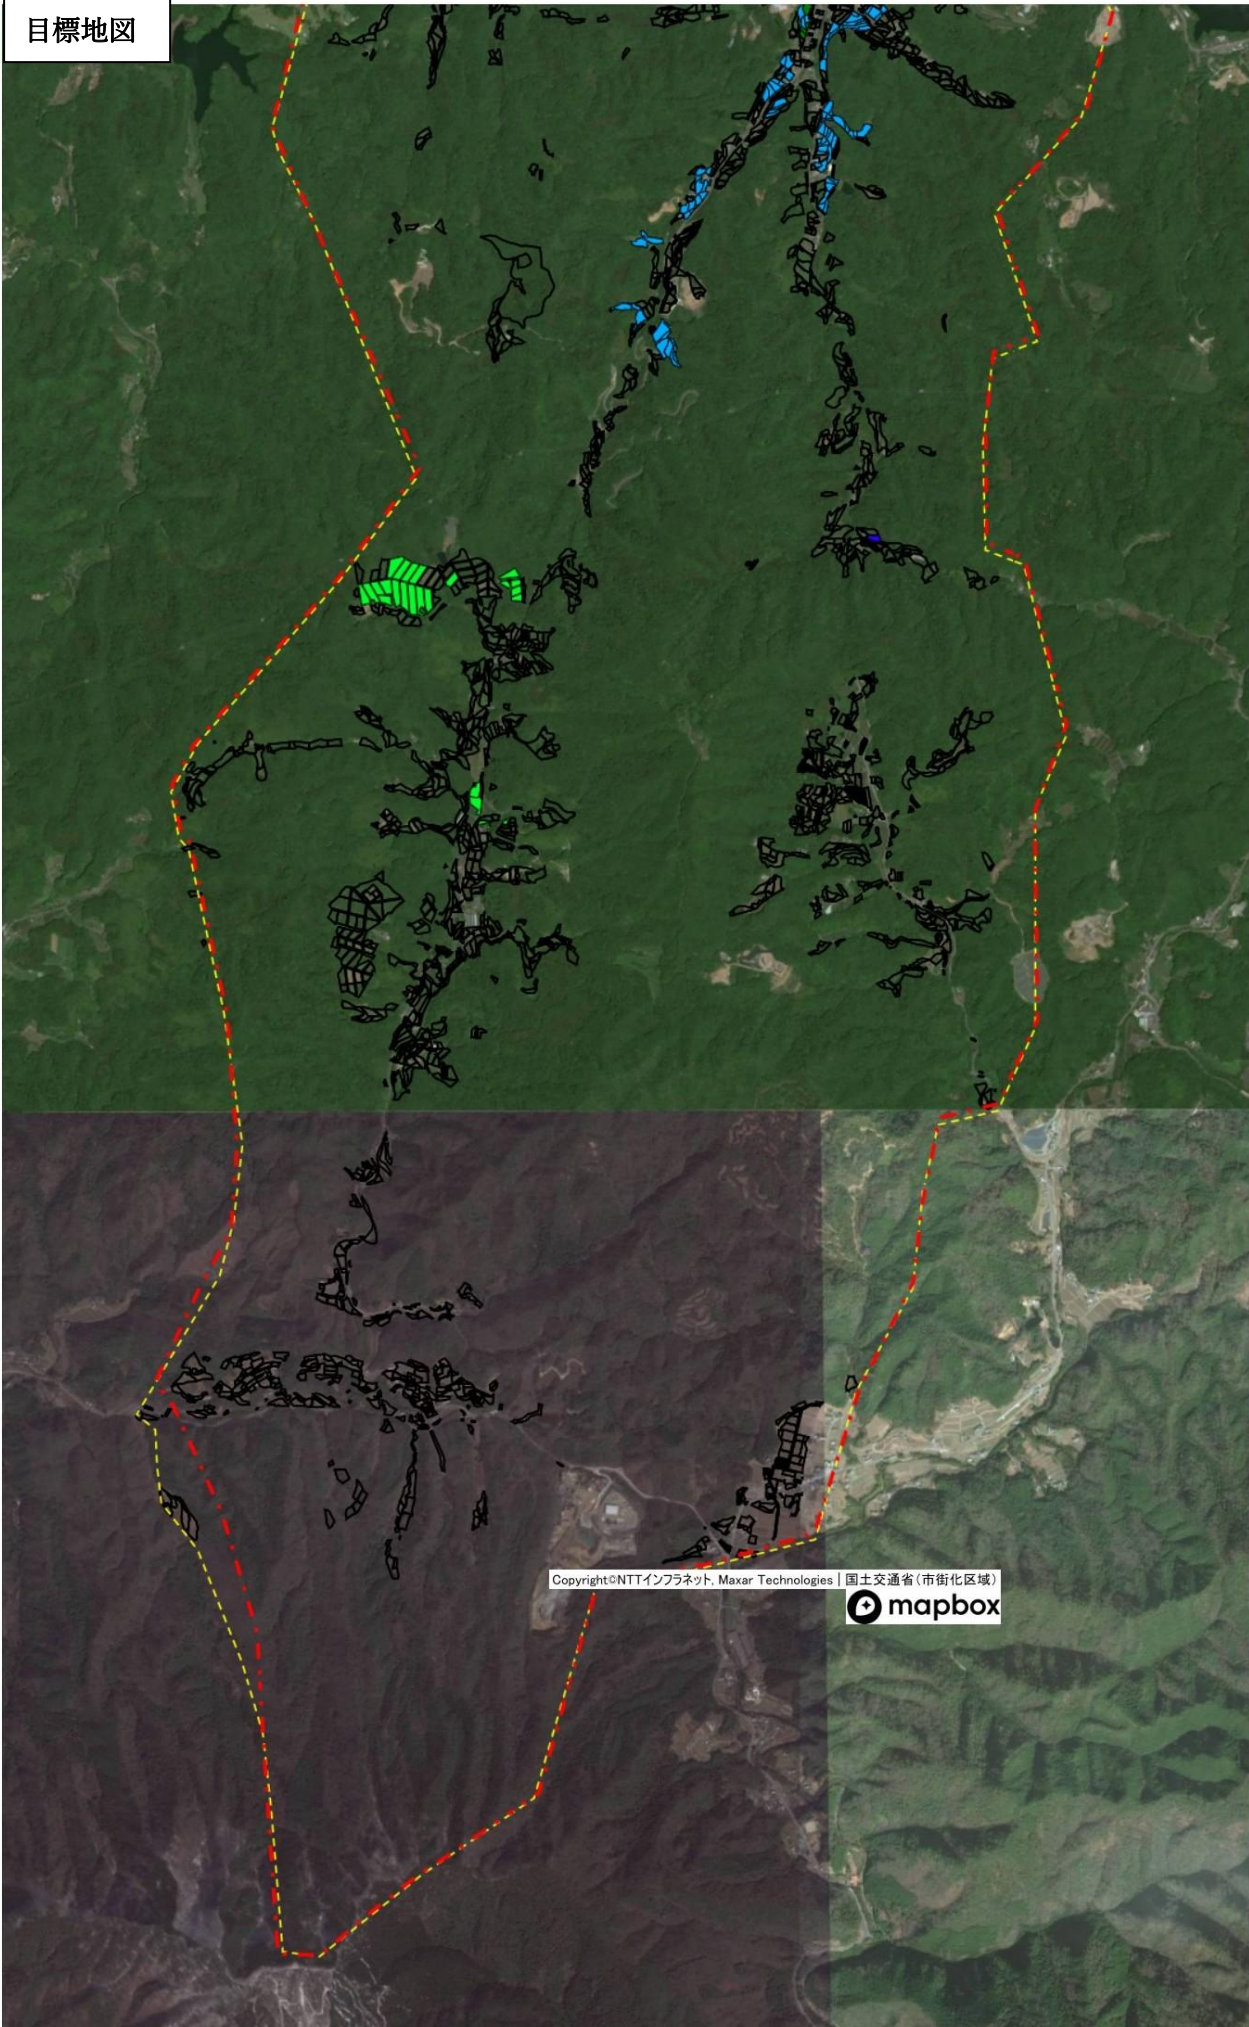

目標地図

凡例

Yellow	1
Brown	2
Blue	3
Light Green	4
Dark Green	5
Purple	6
Orange	7
Light Blue	8
Yellow	9
Light Blue	10
Light Green	11
Blue	12
Pink	13

Copyright©NTTインフラネット、Maxar Technologies | 国土交通省(市街化区域)