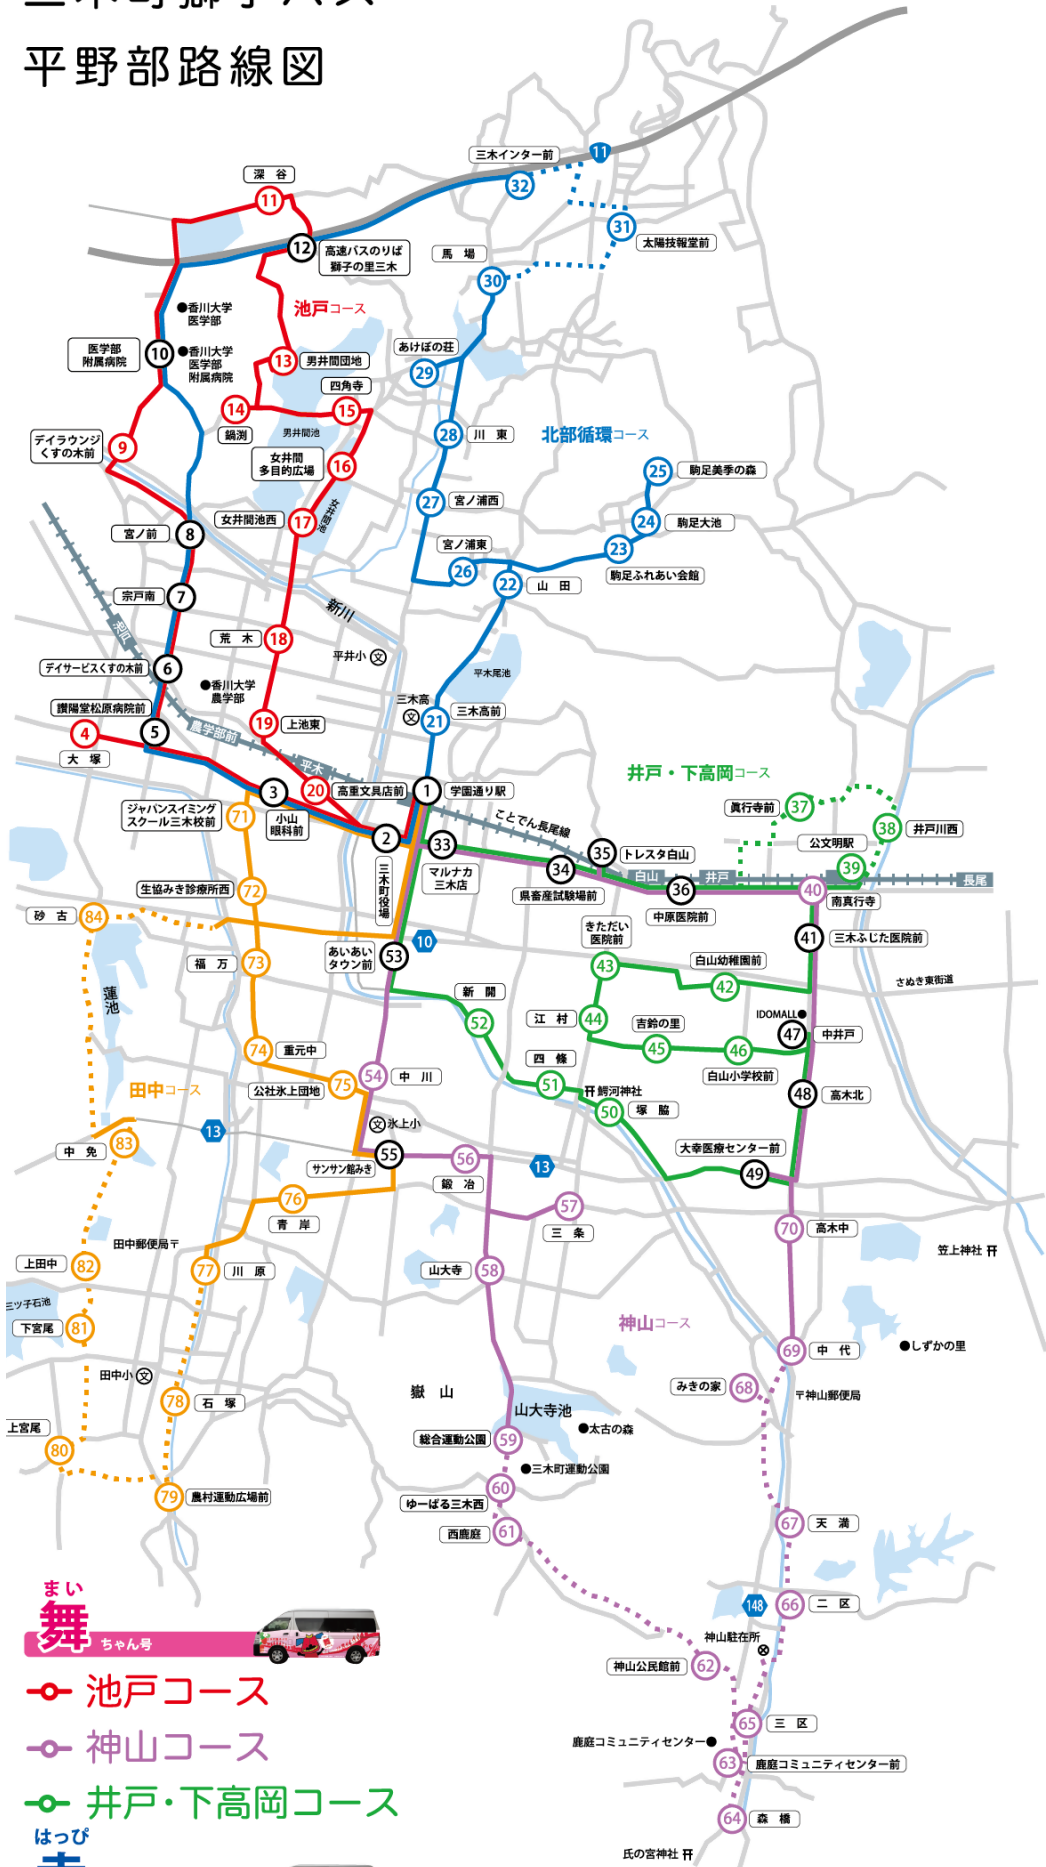

# 三木町獅子バス 平野部路線図

**まい舞** ちゃん号

池戸コース

神山コース

井戸・下高岡コース

はっぴ  
**幸** ちゃん号

北部循環コース

田中コース

井戸・下高岡コース

※コースが重複している停留所は、黒丸・黒数字で記載しています。

..... 破線はフリー乗降区間