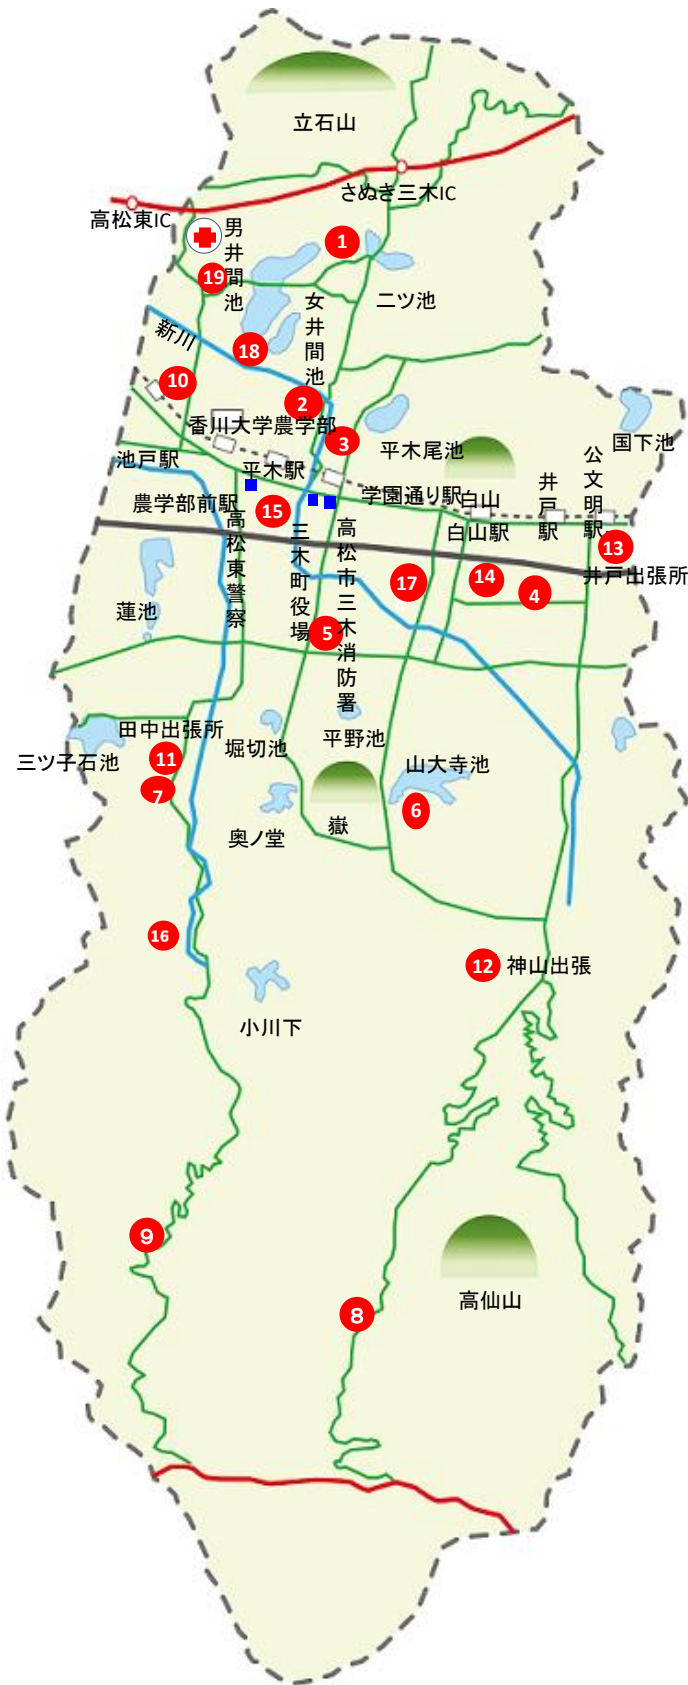

防災倉庫設置MAP

三木町では、大規模な災害に備え、災害時の避難場所となる広域避難場所や防災活動を行う場所など、町内19か所に防災倉庫を設置しています。(具体的な設置場所については下の一覧表をご参照ください。)

防災倉庫設置箇所一覧	
1	老人福祉会館あけぼの荘
2	平井小学校
3	文化交流プラザ
4	白山小学校
5	氷上小学校
6	B&G海洋センター
7	田中小学校
8	津柳地区コミュニティセンター
9	旧小蓑小中学校
10	池戸商工センター
11	田中公民館
12	神山公民館
13	井戸公民館
14	ウォーキングセンター
15	三木中学校
16	農業者トレーニングセンター
17	白山文化センター
18	保健センター
19	ししの子幼稚園・保育所